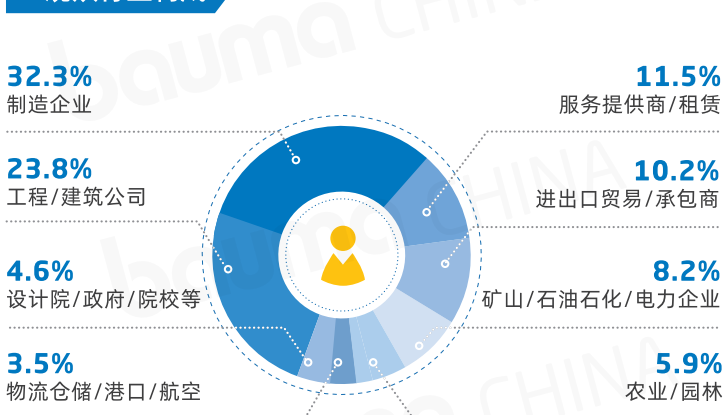

新能源技术

纯电/混动/氢能整机设备、新能源动力电池、充换电设备、氢能燃料电池、绿色节能科技等

智能制造装备

数控机床、激光技术、模具、锻造、焊接、工业机器人、3D打印等

汇聚全球150+国家及地区专业观众

观众地域分布

精准买家·高效拓展商贸

观众行业构成