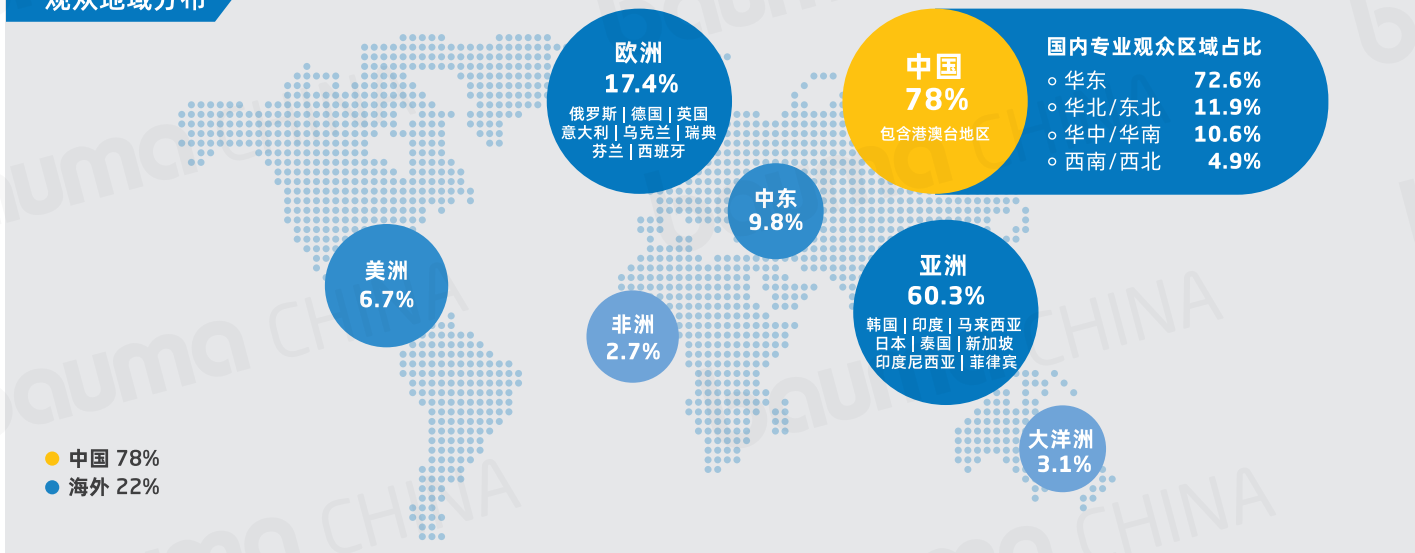

新能源技术

纯电/混动/氢能整机设备、新能源动力电池、充换电设备、氢能燃料电池、绿色节能科技等

智能制造装备

数控机床、激光技术、模具、锻造、焊接、工业机器人、3D打印等

汇聚全球150+国家及地区专业观众

观众地域分布

精准买家·高效拓展商贸

观众行业构成